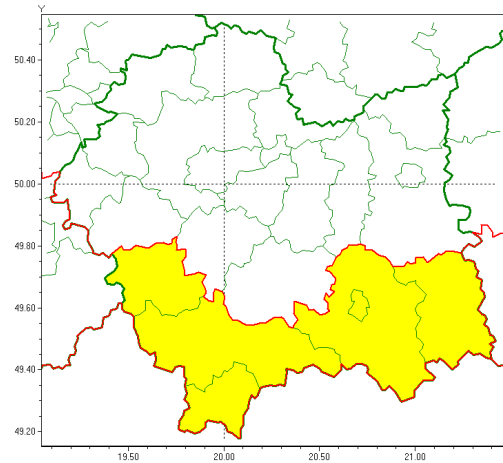

Zasięg ostrzeżeń w województwie

Upał  
2019-08-25 12:57

Burze z gradem  
2019-08-25 12:57

**WOJEWÓDZTWO MAŁOPOLSKIE**  
**OSTRZEŻENIA METEOROLOGICZNE ZBIORCZO NR 160**  
**WYKAZ OBOWIAZUJĄCYCH OSTRZEŻEŃ**  
**o godz. 12:57 dnia 25.08.2019**

Zjawisko/Stopień zagrożenia	Upał/2
Obszar (w nawiasie numer ostrzeżenia dla powiatu)	powiaty: bocheński(64), brzeski(62), chrzanowski(62), dąbrowski(63), gorlicki(77), krakowski(61), Kraków(61), limanowski(69), miechowski(61), myślenicki(74), nowosądecki(84), nowotarski(92), Nowy Sącz(76), olkuski(61), oświęcimski(64), proszowicki(62), suski(83), tarnowski(66), Tarnów(62), tatrzański(86), wadowicki(69), wielicki(62)
Ważność	od godz. 13:00 dnia 26.08.2019 do godz. 18:00 dnia 29.08.2019
Prawdopodobieństwo	80%
Przebieg	Prognozuje się upały. Temperatura maksymalna w dzień od 30°C do 32°C. Temperatura minimalna w nocy od 17°C do 19°C.
SMS	IMGW-PIB OSTRZEŻENIA: UPAŁ/2 małopolskie (wszystkie powiaty) od 13:00/26.08 do 18:00/29.08.2019 temp. maks 30-32 st, temp min 17-19 st. Dotyczy powiatów: wszystkie powiaty.
RSO	Woj. małopolskie (wszystkie powiaty), IMGW-PIB wydał ostrzeżenie drugiego stopnia o upałach
Uwagi	Brak.
Zjawisko/Stopień zagrożenia	Burze z gradem/1
Obszar (w nawiasie numer ostrzeżenia dla powiatu)	powiaty: gorlicki(76), nowosądecki(83), nowotarski(91), Nowy Sącz(75), suski(82), tatrzański(85)
Ważność	od godz. 12:00 dnia 25.08.2019 do godz. 22:00 dnia 25.08.2019